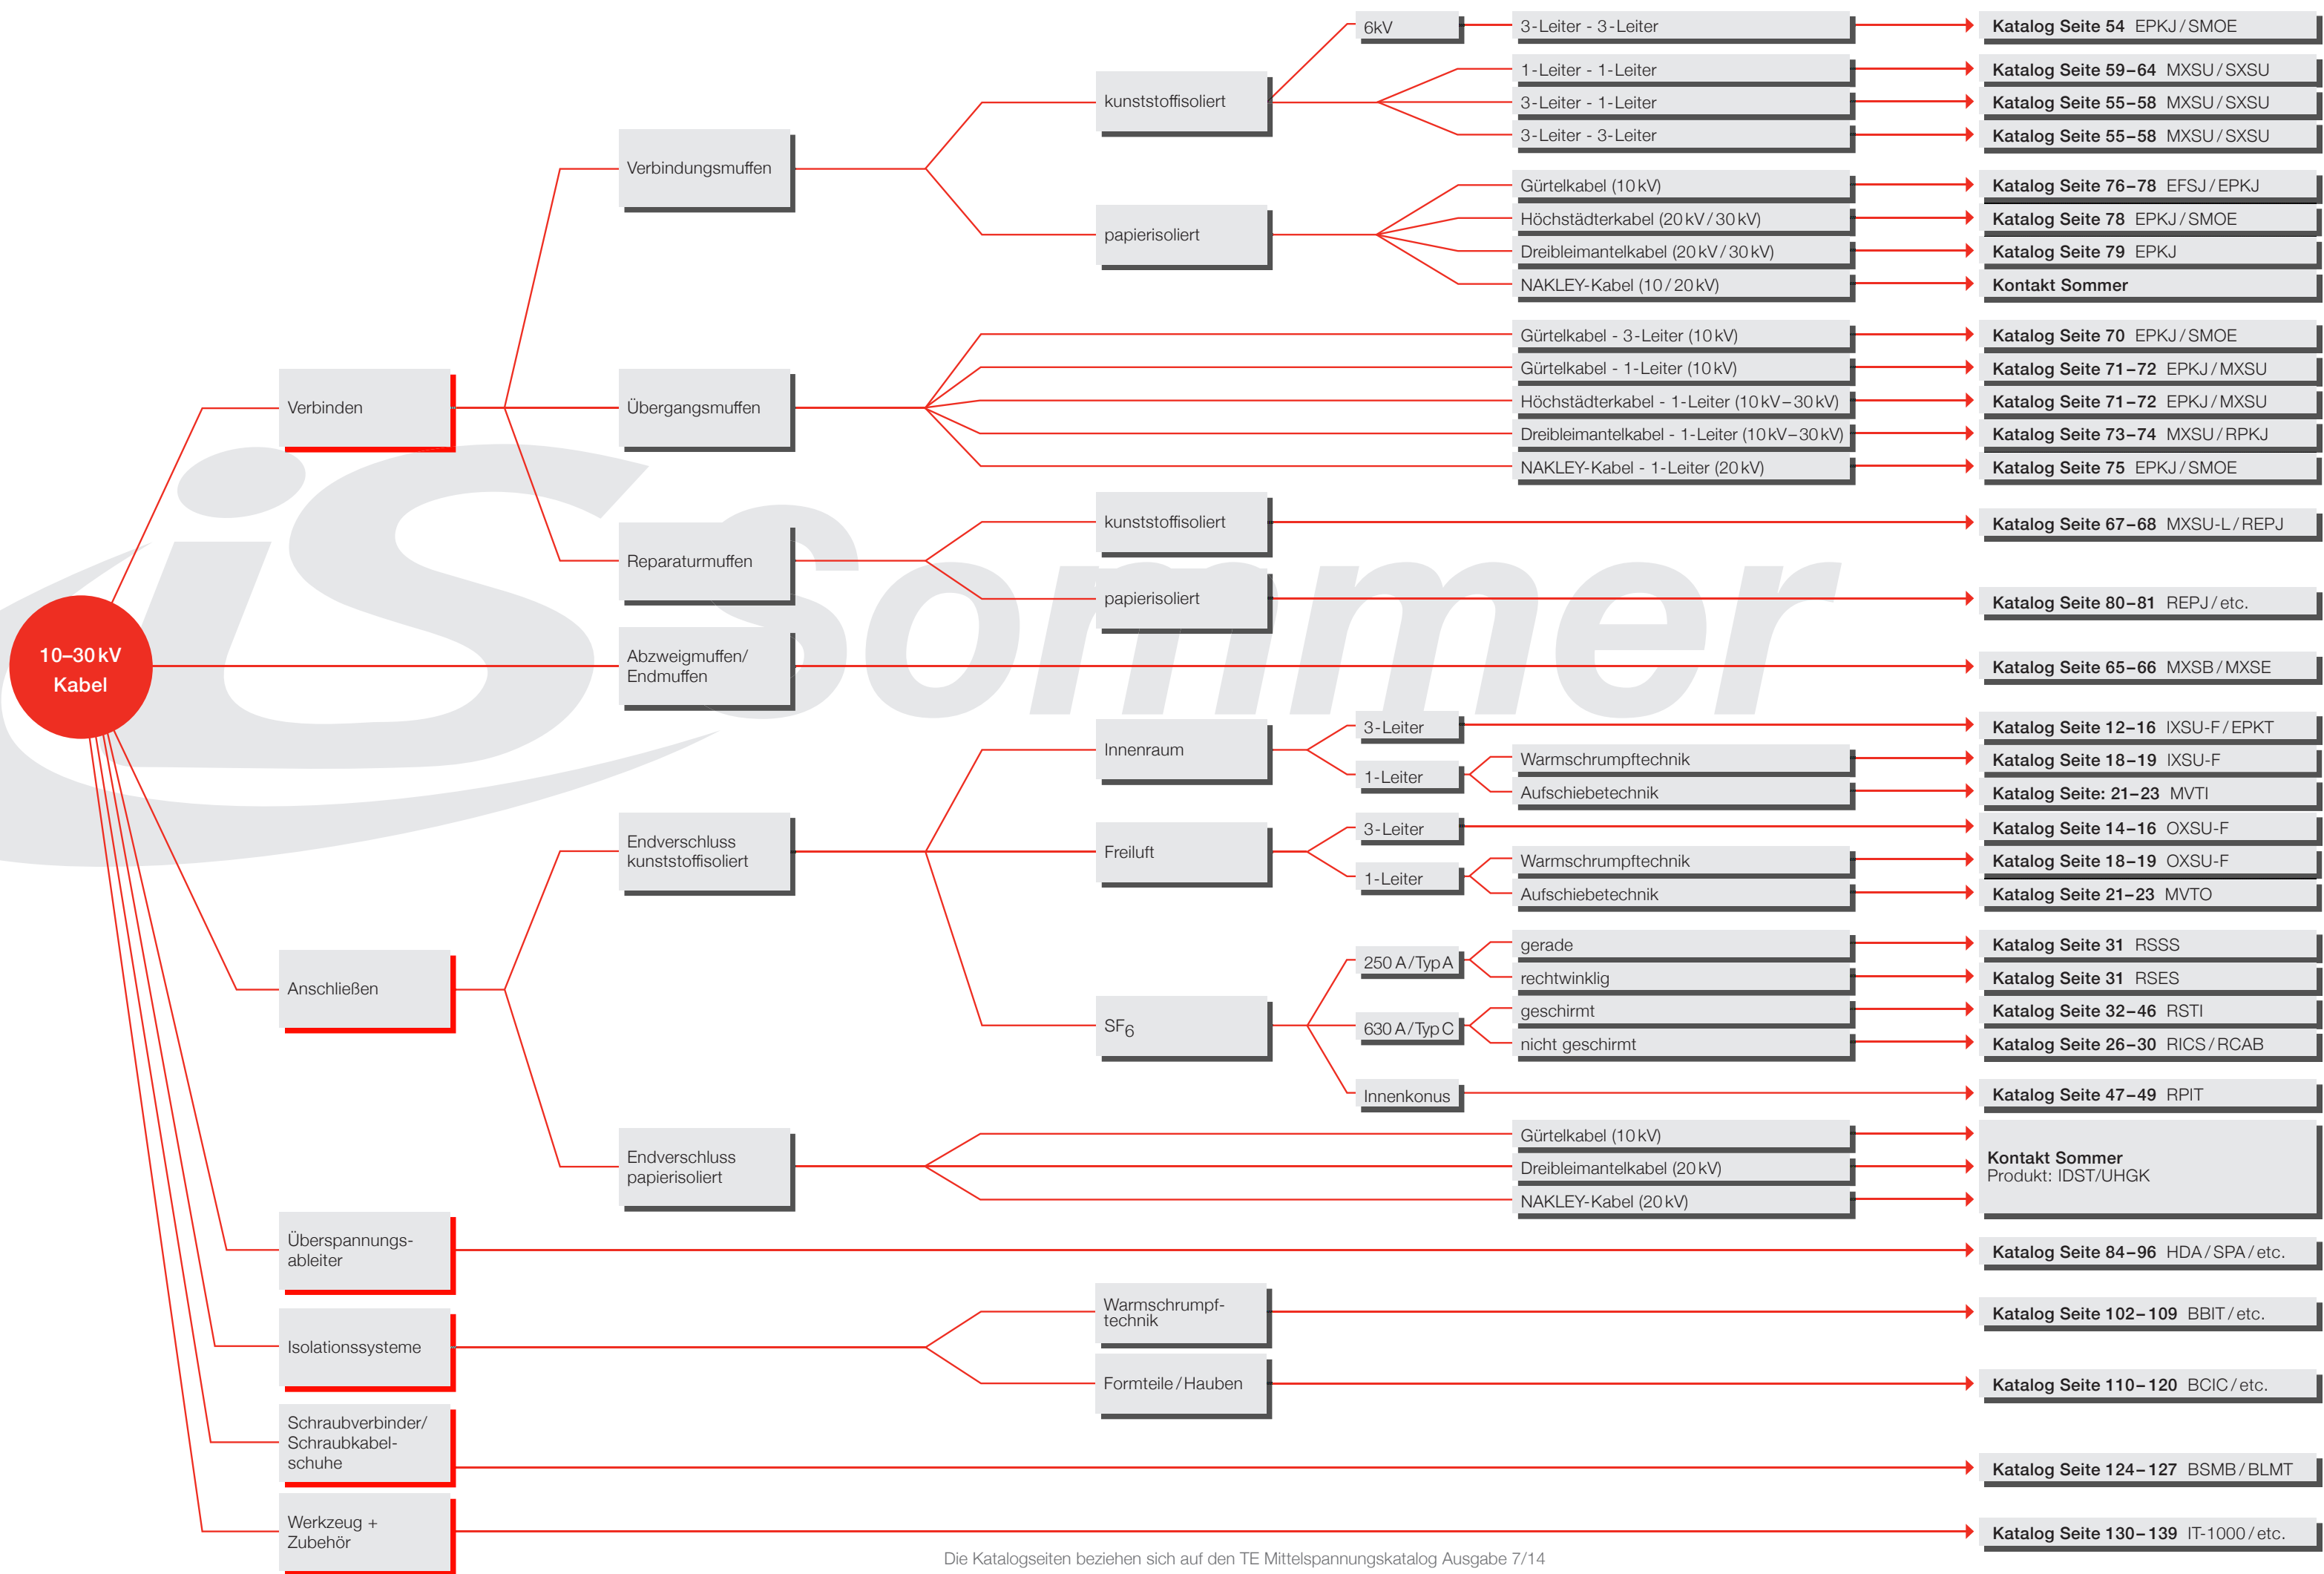

# IS-SOMMER SELECTION GUIDE

KOMPETENZ | LIEFERFÄHIGKEIT | FLEXIBILITÄT

Individuelle Lösungen bei Nieder- und Mittelspannungsgarnituren sowie Zubehör für Kabelnetze.

Die Katalogseiten beziehen sich auf den TE Mittelspannungskatalog Ausgabe 7/14  
 Downloadlink: [http://www.is-sommer.com/Mittelspannungskatalog-EPP2000-DE-7\\_14.pdf](http://www.is-sommer.com/Mittelspannungskatalog-EPP2000-DE-7_14.pdf)

# NIEDER- UND MITTELSPANNUNG

Das Plus an technischer Beratung und Verfügbarkeit der Produkte

Vom mittelwandigen Schrumpfschlauch über individuelle Abdichtsysteme bis zu komplexen Kabelgarnituren bietet die Firma Sommer eine Vielzahl von Komponenten für Nieder- und Mittelspannungsnetze.